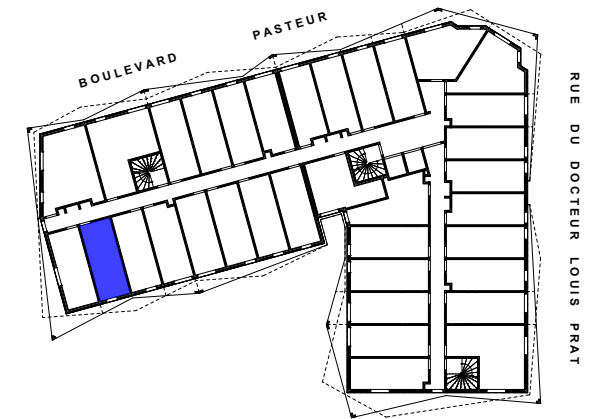

Vivre et étudier ensemble.

63, Boulevard Pasteur
Avenue Maréchal Lyautey
06300 - N I C E

NIVEAU R+3	T1	308
---------------	----	-----

Séjour - Cuisine	16,50 m ²
Sde - Wc	3,25 m ²
Total	19,75 m²

PLAN DE RESERVATION